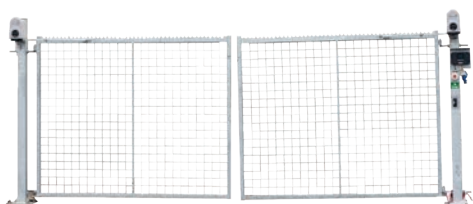

Slaggrind Premium

Säker och effektiv byggarbetsplats med mobil och robust slaggrind för fordonstrafik. Den fribärande slaggrinden Infobric Premium är ett kostnadseffektivt och smart val för arbetsplatser som behöver en smidig och mobil slaggrind.

Nätpanelen har en skyddande beläggning som standard (galvaniserad). Överklättringsskyddet är av taggtråd i överkant för att hålla obehöriga ute. Anslutning till alla typer av stängsel görs enkelt med klammer. Grinden har ett nödstopp, klämskydd och fotoceller för ökad säkerhet.

Slaggrinden levereras komplett med vår Controlbox och kortläsare med knappsats, färdigmonterad på plåtfundament och med överklättringsskydd.

Slaggrinden är utrustad med elektromekaniskt motorspel och styrsystem och är därför ett säkert alternativ till manuell fordonsgrind. Grinden levereras med tre fjärrkontroller.

Med Infobrics mobila fordonsgrindar och webbtjänsten Ease Construction ökar säkerheten på byggarbetsplatsen. Håll obehöriga ute och få samtidigt ordning och reda på transporter och godsmottagning. Ansvarig styr rättigheter och scheman direkt i webbtjänsten. Grinden öppnas enkelt för behöriga med ett ID06-kort mot kortläsaren. Det är även möjligt att tilldela personer extra behörighet för att smidigt kunna öppna fordonsgrindar åt transportfordon på distans via appen Ease CheckIn.

PRO

- ✓ Komplet med monterat passersystem och kortläsare (ID06)
- ✓ Levereras färdigmonterad på plåtfundament
- ✓ Smidig och mobil
- ✓ Hajtand som överklättringsskydd
- ✓ Öppningshastighet 12 sekunder
- ✓ Totalbredd 6,14 m
- ✓ Självhämmande, mekaniska ändstopp