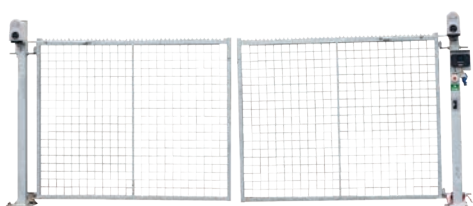

Slaggrinden är mycket enkel att installera och flytta runt på arbetsplatsen eller vidare till nästa projekt. Det enda som behövs är att ansluta strömmen. Grinden är förberedd med SIM-kort med uppkoppling till webbtjänsten Ease Construction.

Nätpanelen har en skyddande beläggning som standard (galvaniserad). Överklättringsskyddet är av typen "hajtand" i överkant för att hålla obehöriga ute. Anslutning till alla typer av stängsel görs enkelt med klammer. Grinden är självhämmande (håller grinden i läge när strömmen är avslagen) och har mekaniska ändstopp.

Slaggrinden levereras komplett med vår Controlbox och kortläsare med knappsats, färdigmonterad på plåtfundament och med överklättringsskydd. Slaggrinden är utrustad med elektromekaniskt motorspel och styrsystem och är därför ett säkert alternativ till manuell fordonsgrind. Grinden levereras med tre fjärrkontroller.

Med Infobrics mobila fordonsgrindar och webbtjänsten Ease Construction ökar säkerheten på byggarbetsplatsen. Håll obehöriga ute och få samtidigt ordning och reda på transporter och godsmottagning. Ansvarig styr rättigheter och scheman direkt i webbtjänsten. Grinden öppnas enkelt för behöriga med ett ID06-kort mot kortläsaren. Det är även möjligt att tilldela personer extra behörighet för att smidigt kunna öppna fordonsgrindar åt transportfordon på distans via appen Ease CheckIn.

PRO

- ✓ Komplet med monterat passersystem och kortläsare (ID06)
- ✓ Levereras färdigmonterad på plåtfundament
- ✓ Smidig och mobil
- ✓ Hajtand som överklättringsskydd
- ✓ Öppningshastighet 12 sekunder
- ✓ Totalbredd 6,14 m
- ✓ Självhämmande, mekaniska ändstopp